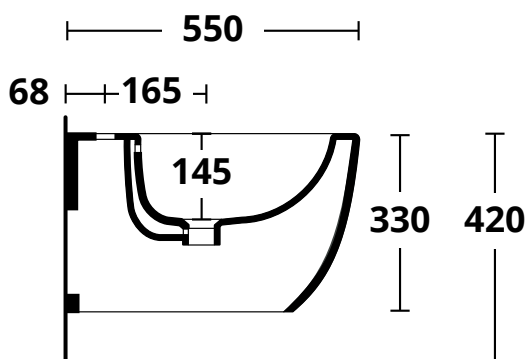

Cod. FIX02

Fissaggi per WC e bidet sospesi
Fixings for wall hung WC and bidet

TOLLERANZA - TOLERANCE : $\pm 1\%$