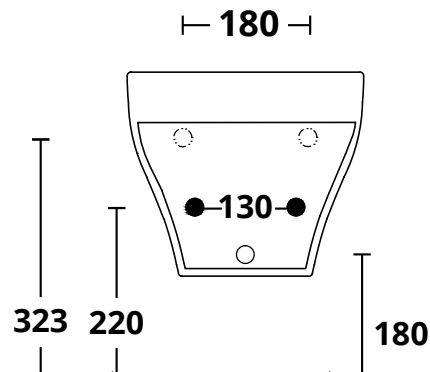

## Soul

**Cod. SL004**

Bidet sospeso monoforo con troppopieno  
Wall hung one tap hole bidet with overflow

**Cod. EFIX02B**

Fissaggi EASYFIX per bidet Sospeso Soul  
EASYFIX fixings for Soul wall hung bidet