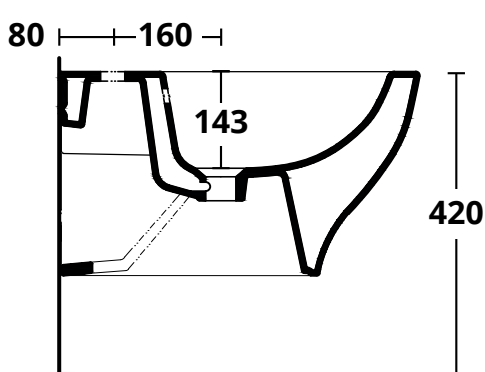

## Soul

**Cod. SL004**

Bidet sospeso monoforo con troppopieno  
Wall hung one tap hole bidet with overflow

**Cod. EFIX02B**

Fissaggi EASYFIX per bidet Sospeso Soul  
EASYFIX fixings for Soul wall hung bidet