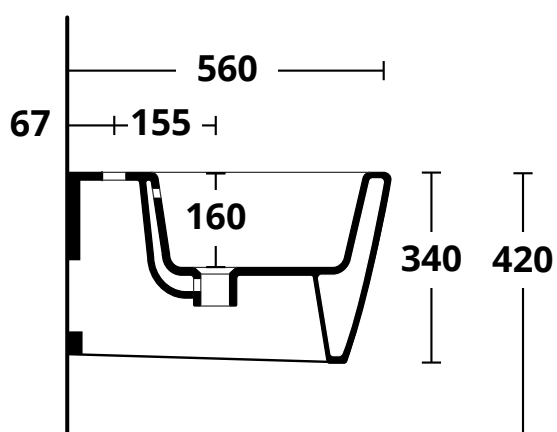

Fuji

Cod. FU004

Bidet sospeso monoforo con troppopieno
Wall hung one tap hole bidet with overflow

KG 20

Cod. FIX02

Fissaggi per WC e bidet sospesi
Fixings for wall hung WC and bidet