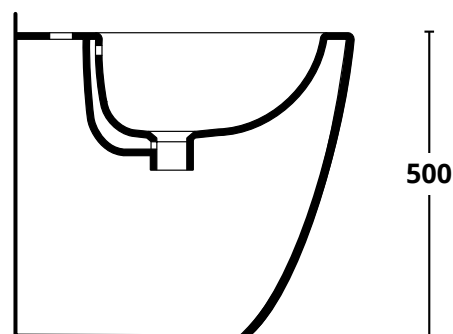

CoverAsami

Cod. AS009

Bidet monoforo con troppopieno H 50 cm
One tap hole bidet with overflow H 50 cm

INSTALLAZIONE REGOLABILE ADJUSTABLE INSTALLATION

Cod. FIX01

Staffa di fissaggio in plastica WC e bidet
Plastic bracket for WC and bidet

560

500

280

200

TOLLERANZA - TOLERANCE : $\pm 1\%$