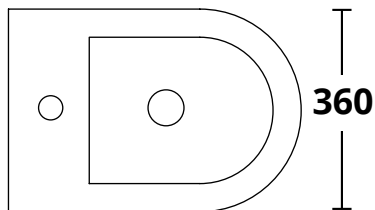

Cod. FIX02

Fissaggi per WC e bidet sospesi
Fixings for wall hung WC and bidet

TOLLERANZA - TOLERANCE : $\pm 1\%$