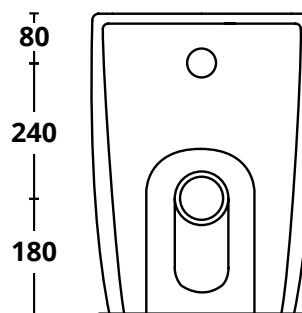

Cod. RACEC

Raccordo eccentrico per adduzione
Eccentric joint

TOLLERANZA - TOLERANCE : $\pm 1\%$

JOY
ITALY