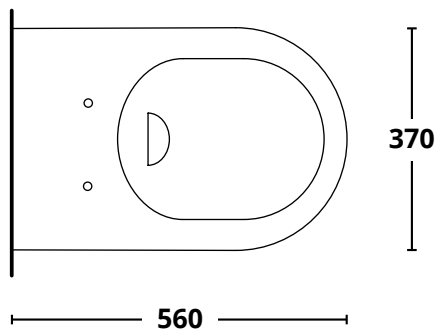

Cod. RACEC

Raccordo eccentrico per adduzione
Eccentric joint

TOLLERANZA - TOLERANCE : $\pm 1\%$

JOY
ITALY