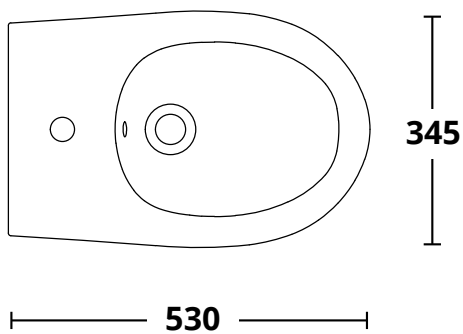

## Soul

**Cod. SL004**

Bidet sospeso monoforo con troppopieno  
Wall hung one tap hole bidet with overflow

**Cod. EFIX02B**

Fissaggi EASYFIX per bidet Sospeso Soul  
EASYFIX fixings for Soul wall hung bidet