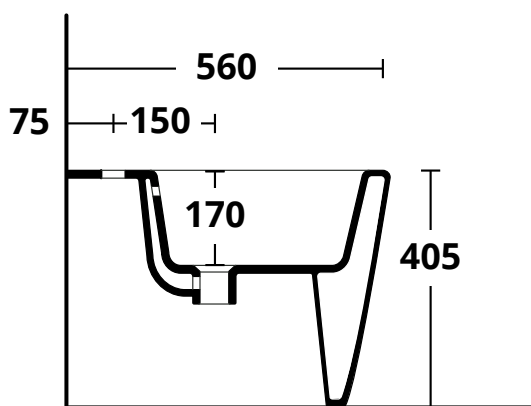

## Fuji

**Cod. FU003**

Bidet monoforo con troppopieno  
One tap hole bidet with overflow

**KG 23**

**Cod. FIX01**

Staffa di fissaggio in plastica WC e bidet  
Plastic bracket for WC and bidet

TOLLERANZA - TOLERANCE :  $\pm 1\%$