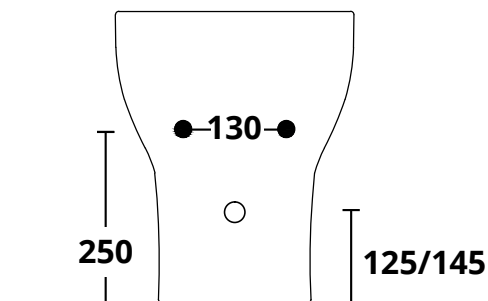

TOLLERANZA - TOLERANCE : $\pm 1\%$