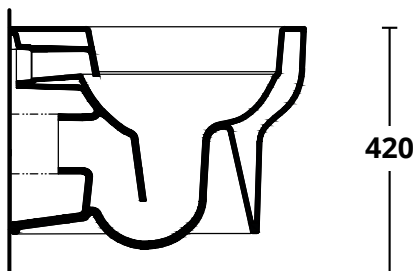

TOLLERANZA - TOLERANCE : $\pm 1\%$