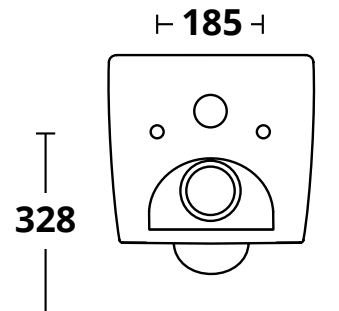

TOLLERANZA - TOLERANCE : $\pm 1\%$