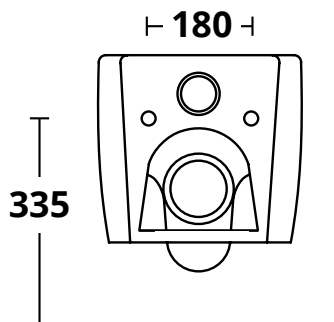

Copri wc SLIM frizionato  
SLIM Soft close seat cover

**KG 2,5**

**Cod. FIX02**

Fissaggi per WC e bidet sospesi  
Fixings for wall hung WC and bidet

TOLLERANZA - TOLERANCE :  $\pm 1\%$