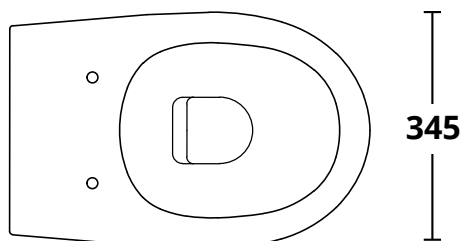

TOLLERANZA - TOLERANCE : $\pm 1\%$