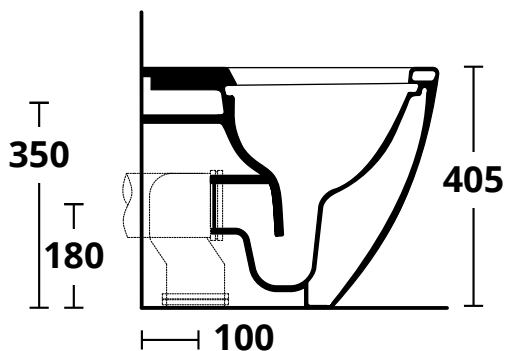

**Cod. AS007S**

Copri wc SLIM frizionato  
SLIM Soft close seat cover

**KG** 2,5

**Cod. CTWC**

Curva Tecnica  
Pipe fitting

**Cod. FIX01**

Staffa di fissaggio in plastica WC e bidet  
Plastic bracket for WC and bidet