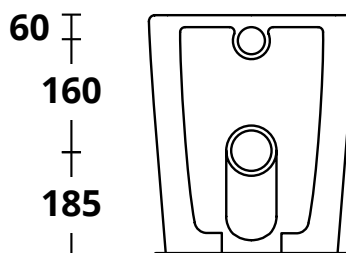

TOLLERANZA - TOLERANCE : $\pm 1\%$