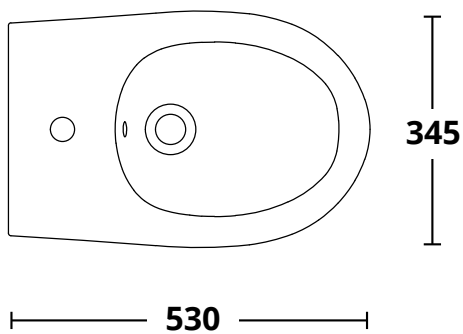

TOLLERANZA - TOLERANCE : $\pm 1\%$