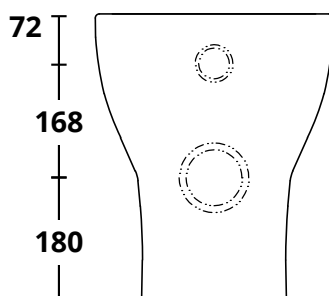

Cod. SL007

Copri wc frizionato
Soft close seat cover

TOLLERANZA - TOLERANCE : $\pm 1\%$