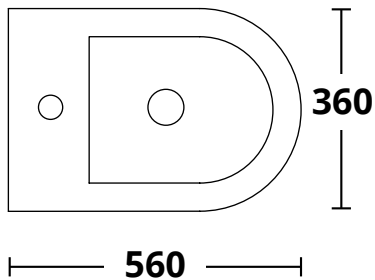

## CoverAsami

**Cod. AS003**

Bidet monoforo con troppopieno  
One tap hole bidet with overflow

**KG 23**

**Cod. FIX01**

Staffa di fissaggio in plastica WC e bidet  
Plastic bracket for WC and bidet

TOLLERANZA - TOLERANCE :  $\pm 1\%$