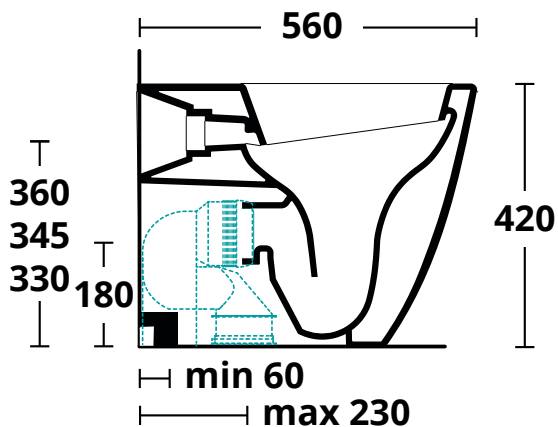

**KG 3**

**Cod. FIX01**

Staffa di fissaggio in plastica WC e bidet  
Plastic bracket for WC and bidet

**Cod. RACEC**

Raccordo eccentrico per adduzione  
Eccentric joint

TOLLERANZA - TOLERANCE :  $\pm 1\%$