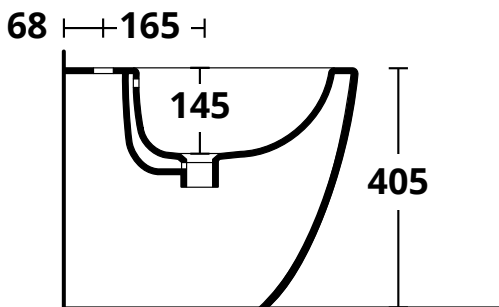

## CoverAsami

**Cod. AS003**

Bidet monoforo con troppopieno  
One tap hole bidet with overflow

**KG 23**

**Cod. FIX01**

Staffa di fissaggio in plastica WC e bidet  
Plastic bracket for WC and bidet

TOLLERANZA - TOLERANCE :  $\pm 1\%$