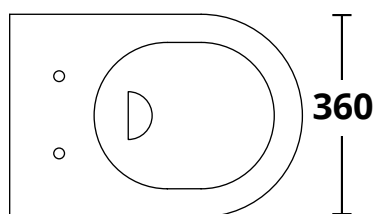

Copri wc SLIM frizionato  
SLIM Soft close seat cover

**KG 2,5**

**Cod. FIX02**

Fissaggi per WC e bidet sospesi  
Fixings for wall hung WC and bidet

TOLLERANZA - TOLERANCE :  $\pm 1\%$