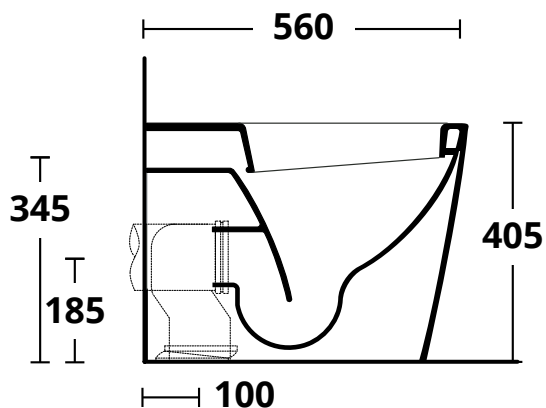

TOLLERANZA - TOLERANCE : $\pm 1\%$