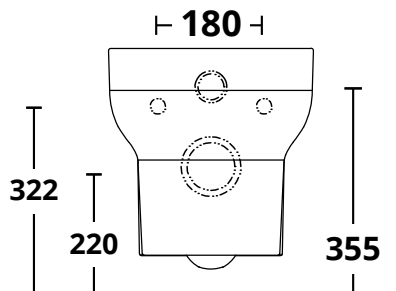

TOLLERANZA - TOLERANCE : $\pm 1\%$