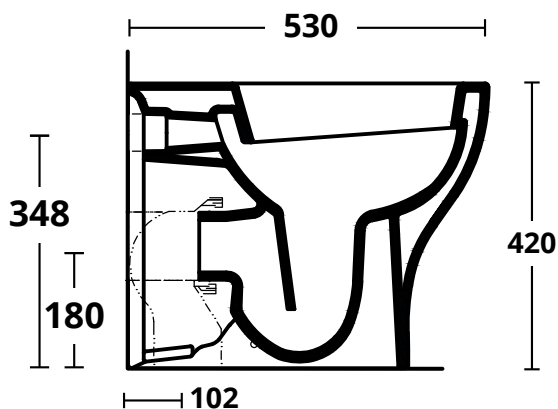

TOLLERANZA - TOLERANCE : $\pm 1\%$