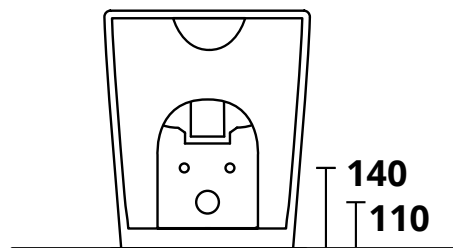

## Fuji

**Cod. FU003**

Bidet monoforo con troppopieno  
One tap hole bidet with overflow

**KG 23**

**Cod. FIX01**

Staffa di fissaggio in plastica WC e bidet  
Plastic bracket for WC and bidet

TOLLERANZA - TOLERANCE :  $\pm 1\%$