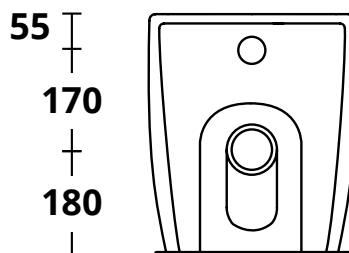

**Cod. AS007S**

Copri wc SLIM frizionato  
SLIM Soft close seat cover

**KG** 2,5

**Cod. CTWC**

Curva Tecnica  
Pipe fitting

**Cod. FIX01**

Staffa di fissaggio in plastica WC e bidet  
Plastic bracket for WC and bidet