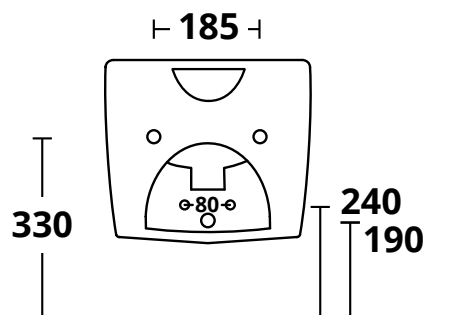

## Fuji

**Cod. FU004**

Bidet sospeso monoforo con troppopieno  
Wall hung one tap hole bidet with overflow

**KG 20**

**Cod. FIX02**

Fissaggi per WC e bidet sospesi  
Fixings for wall hung WC and bidet

TOLLERANZA - TOLERANCE :  $\pm 1\%$