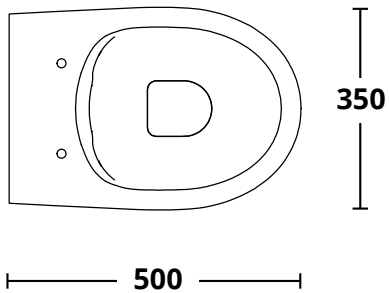

TOLLERANZA - TOLERANCE : $\pm 1\%$