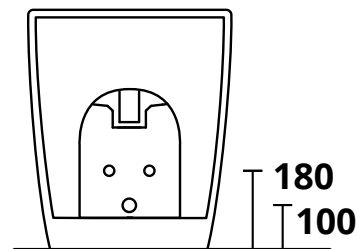

## CoverAsami

**Cod. AS003**

Bidet monoforo con troppopieno  
One tap hole bidet with overflow

**KG 23**

**Cod. FIX01**

Staffa di fissaggio in plastica WC e bidet  
Plastic bracket for WC and bidet

TOLLERANZA - TOLERANCE :  $\pm 1\%$