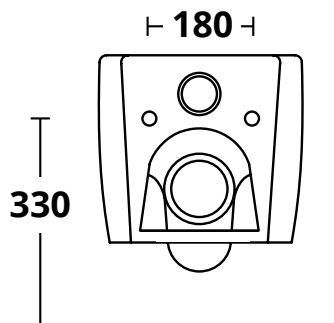

TOLLERANZA - TOLERANCE : $\pm 1\%$