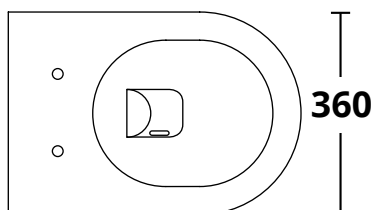

**Cod. AS007S**

Copri wc SLIM frizionato  
SLIM Soft close seat cover

**KG** 2,5

**Cod. CTWC**

Curva Tecnica  
Pipe fitting

**Cod. FIX01**

Staffa di fissaggio in plastica WC e bidet  
Plastic bracket for WC and bidet