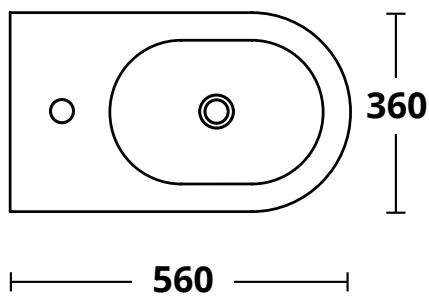

## CoverAsami

**INSTALLAZIONE REGOLABILE**  
**ADJUSTABLE INSTALLATION**

**Cod. AS011**

Bidet monoforo con troppopieno **TRASLATO**  
One tap hole bidet with overflow

**KG 22**

**Cod. FIX01**

Staffa di fissaggio in plastica WC e bidet  
Plastic bracket for WC and bidet