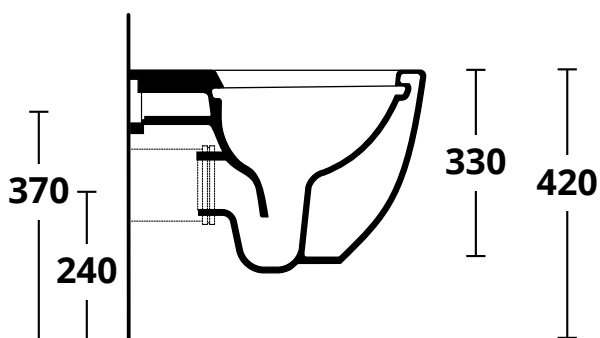

**Cod. AS007S**

Copri wc SLIM frizionato  
SLIM Soft close seat cover

**KG 2,5**

**Cod. FIX02**

Fissaggi per WC e bidet sospesi  
Fixings for wall hung WC and bidet

TOLLERANZA - TOLERANCE :  $\pm 1\%$

**ALTHEA**  
DESIGN