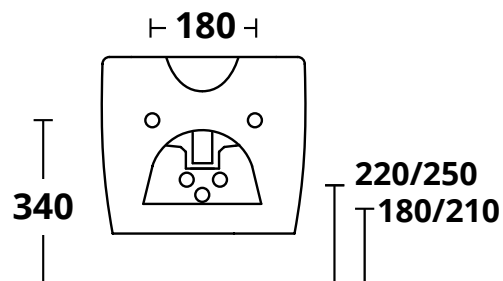

Cod. FIX02

Fissaggi per WC e bidet sospesi
Fixings for wall hung WC and bidet

TOLLERANZA - TOLERANCE : $\pm 1\%$