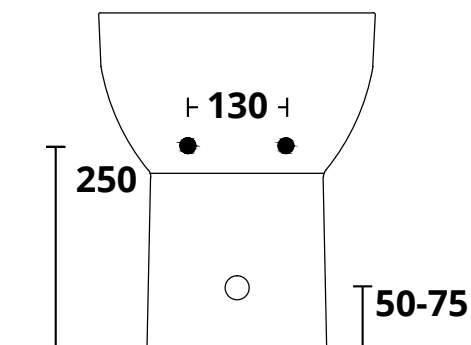

TOLLERANZA - TOLERANCE : $\pm 1\%$