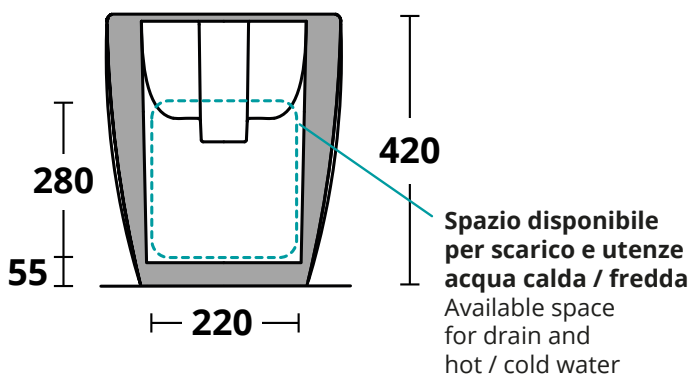

## CoverAsami

**INSTALLAZIONE REGOLABILE**  
**ADJUSTABLE INSTALLATION**

**Cod. AS011**

Bidet monoforo con troppopieno **TRASLATO**  
One tap hole bidet with overflow

**KG 22**

**Cod. FIX01**

Staffa di fissaggio in plastica WC e bidet  
Plastic bracket for WC and bidet