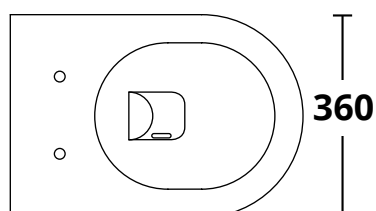

**Cod. AS007S**

Copri wc SLIM frizionato  
SLIM Soft close seat cover

**KG 2,5**

**Cod. FIX02**

Fissaggi per WC e bidet sospesi  
Fixings for wall hung WC and bidet

TOLLERANZA - TOLERANCE :  $\pm 1\%$

**ALTHEA**  
DESIGN