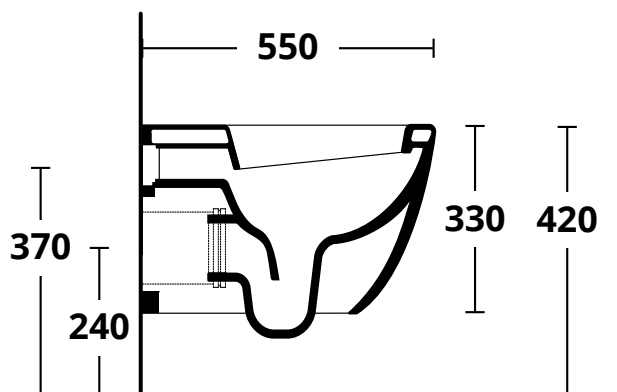

Copri wc SLIM frizionato  
SLIM Soft close seat cover

**KG 2,5**

**Cod. FIX02**

Fissaggi per WC e bidet sospesi  
Fixings for wall hung WC and bidet

TOLLERANZA - TOLERANCE :  $\pm 1\%$