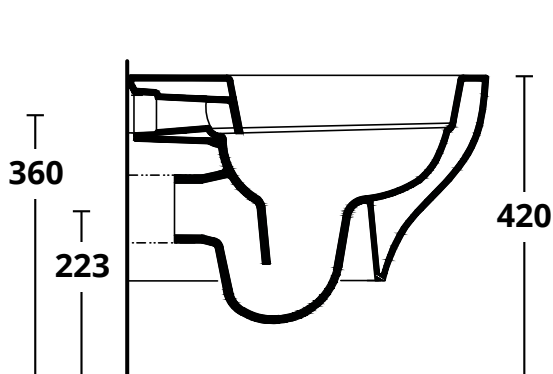

## Soul

**Cod. SL013**

WC sospeso **RIMLESS**

RIMLESS Wall hung WC

**Cod. EFIX02**

Fissaggi EASYFIX per WC Sospeso Soul

EASYFIX fixings for Soul wall hung WC

**RIMLESS**  
SYSTEM