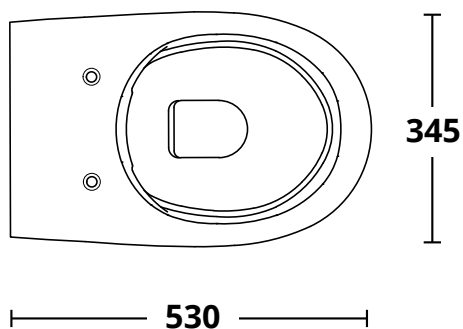

## Soul

**Cod. SL013**

WC sospeso **RIMLESS**

RIMLESS Wall hung WC

**Cod. EFIX02**

Fissaggi EASYFIX per WC Sospeso Soul

EASYFIX fixings for Soul wall hung WC

**RIMLESS**  
SYSTEM